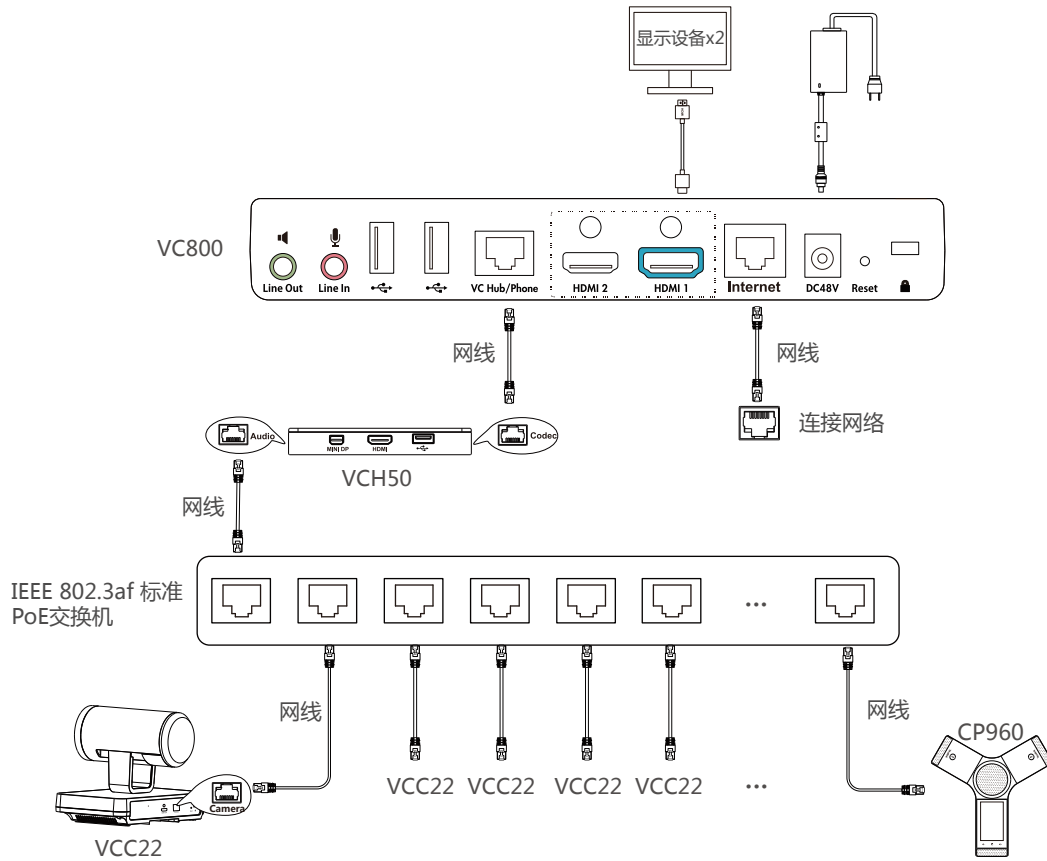

亿联视频会议摄像机

VCC22是亿联为适配全新一代视频会议终端而推出的新款视频会议摄像机，采用12倍光学变焦镜头，支持1080P/60帧全高清视频，带云台功能，支持PTZ控制，具有专业级的视频画质及环境适应性。

VC800最多可连接8台VCC22摄像机，组成亿联所独有的1+8多摄像机方案，覆盖大型会场的每一个角落。此方案可以将多路摄像机视频拼接成一路多画面视频发给远端，支持1+N、等分、单方全屏等多种布局模式，并可通过遥控器、CP960会议话机或中控设备进行多摄像机控制或布局调整，无需昂贵的视频矩阵。

VCC22摄像机安装部署简易，支持PoE供电，使用一条标准网线就能达到供电、视频数据传输、信号控制三合一功能，网线长度最长可至100米，大大降低了工程安装的难度及费用。

亿联视频会议摄像机 VCC22

- 12倍光学变焦，带云台
- 1080P/60帧全高清视频
- 支持PoE，供电/视频/控制三线合一
- 可与VC800组成1+8多摄像机方案
- 支持多摄像机画面拼接、布局调整
- 最多可支持99个预设位

	<p>VCC22</p> 
使用场景	大型会议室/报告厅
配套设备	Yealink VC800
图像传感器	1/3英寸CMOS图像传感器
分辨率	1920×1080
视频输出质量	1080P
最大帧率	60帧
镜头变焦	12倍光学变焦
水平视角	70°
垂直视角	42°
最低照度	0.5 lux
信噪比(SNR)	>55dB
聚焦	自动/手动
曝光	自动/手动
白平衡	ATW/自动/手动
美颜功能	√
视频输出接口	1 × HDMI
网络接口	1 × RJ45
供电方式	PoE供电
水平转动角度	0~±100°
垂直转动角度	0~±30°
裸机尺寸(W×H×D)	282mm×152mm×159mm
操作环境湿度	10%~95%
操作环境温度	0°C~40°C

亿联多摄像机方案连接图

- 💡 VC800最多可连接8台VCC22视频会议摄像机。
- 💡 PoE交换机和网线需要另外购买。为确保最佳的网络信号，请购买通过UL认证的CAT5E网线。每根网线的长度最大可支持100米。
- 💡 如果使用过程中，有发现线缆破皮，不能再使用，需要进行更换。

关于亿联

亿联网络（股票代码：300628）成立于2001年，是全球领先的统一通信解决方案提供商，主营视频会议和语音通信方案，坚持自主研发创新，致力于使沟通更简单、更高效。亿联网络在全球100多个国家提供音视频与协作等高品质网络通信产品，协助用户提升办公效率和竞争力。亿联网络SIP话机市场占有率为中国第一、全球第二。